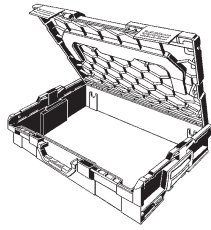

viega

Systemkoffer, Modell 2202

445 x 358 x 152 mm

792 169