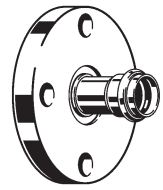

viega

4 015211 811204

**Temponox-Flanschübergang
mit SC-Contur, Modell 1759.1**

35 (DN32)

811 204

viega

4 015211 811211

**Temponox-Flanschübergang
mit SC-Contur, Modell 1759.1**

42 (DN40)

811 211

viega

4 015211 811228

**Temponox-Flanschübergang
mit SC-Contur, Modell 1759.1**

54 (DN50)

811 228