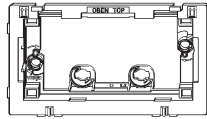

viaga

**WC-Grundrahmen,
Modell 8580.52**

789 275