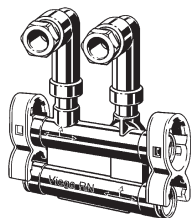

viaga

**Přípojka topného tělesa
ze soklových lišt,
model 2277.2**

662 509